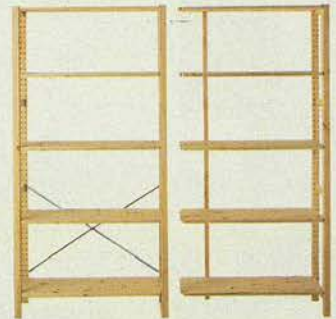

A B

A. **IVAR** grunddel _____ 595.-
90x179x30 cm.

B. **IVAR** påbyggnadsdel _____ 460.-
85x179x30 cm.